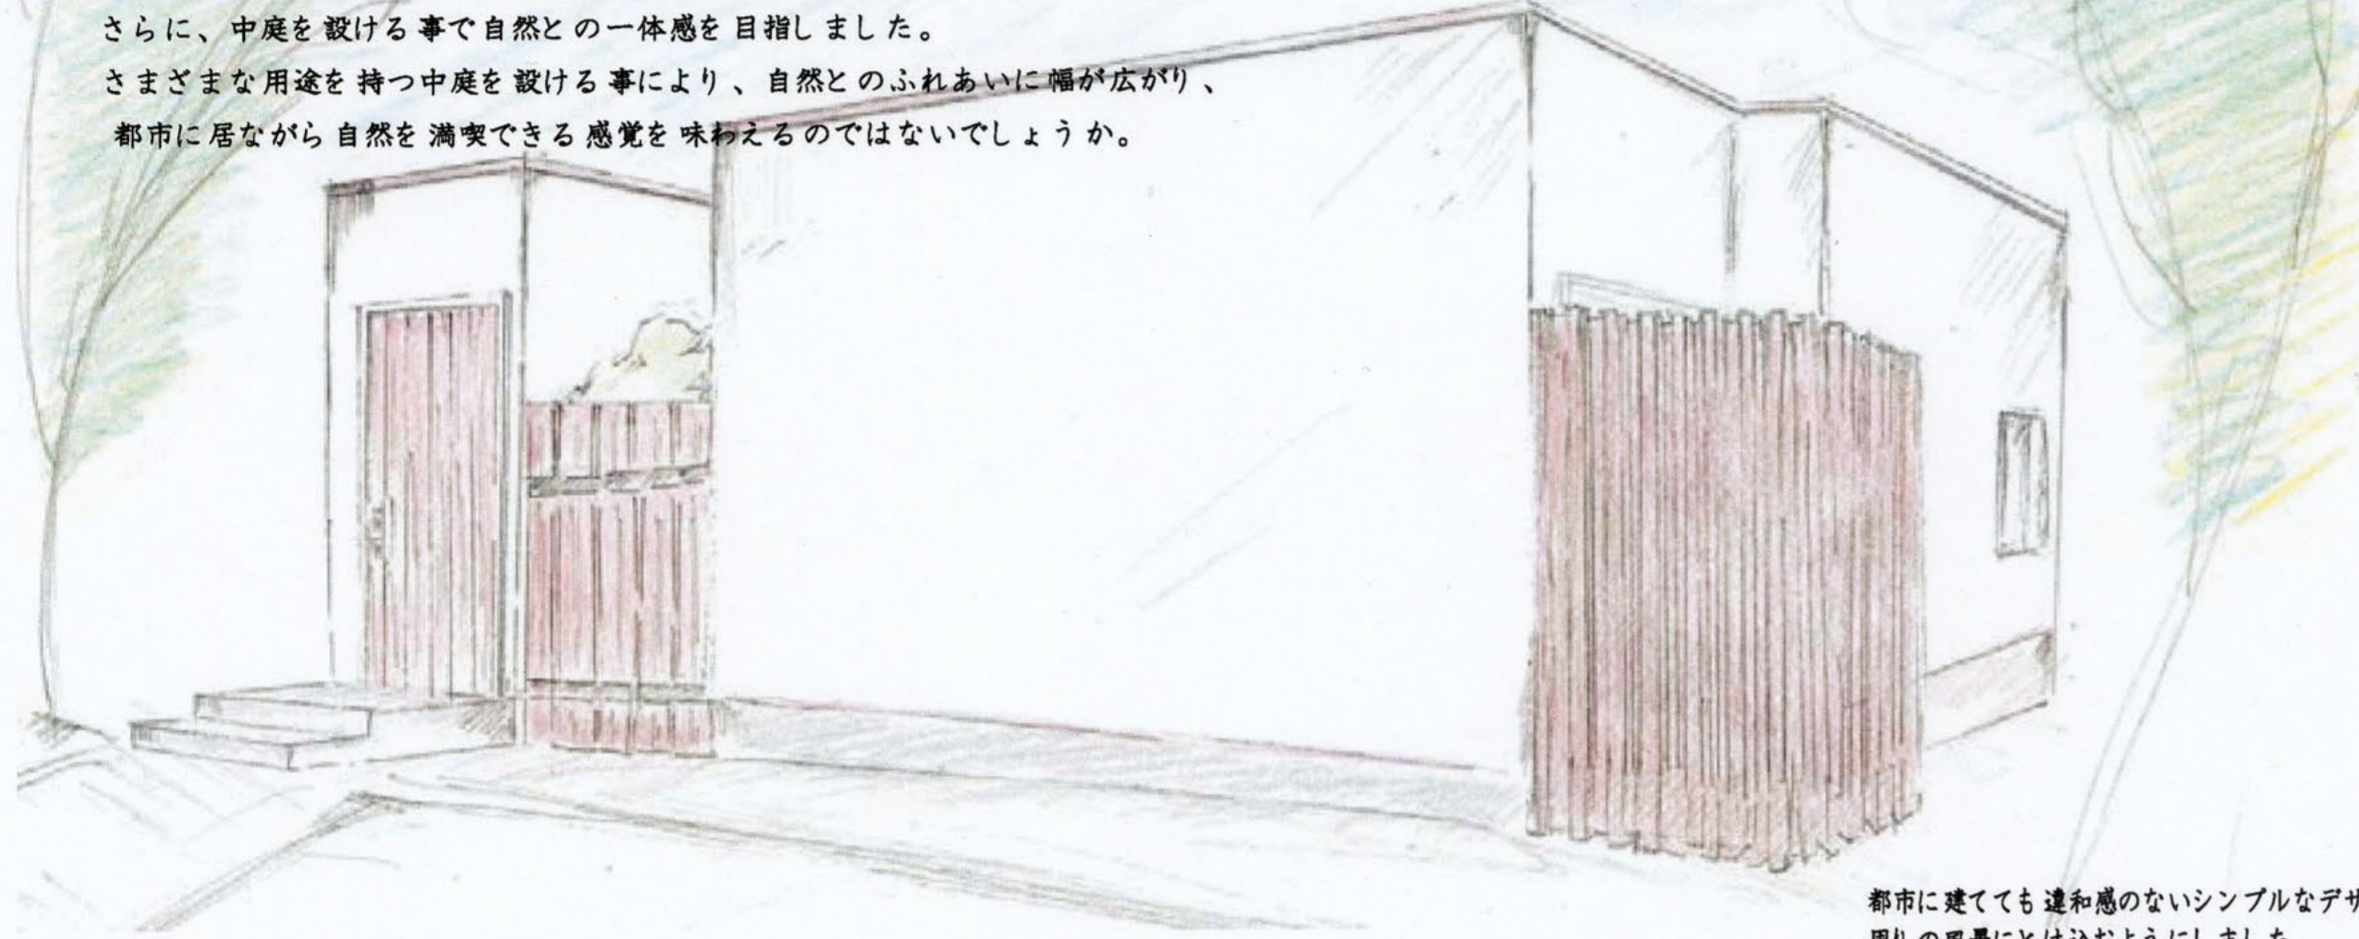

## ～ふれあう～

都市に居ながら自然と共に暮らす楽しさを提案致します。  
外観はシンプルなデザイン。

その分、家の内部には落ちつきのある家族団らんの場、  
さらに、中庭を設ける事で自然との一体感を目指しました。  
さまざまな用途を持つ中庭を設ける事により、自然とのふれあいに幅が広がり、  
都市に居ながら自然を満喫できる感覚を味わえるのではないのでしょうか。

都市に建てても違和感のないシンプルなデザインとし、  
周りの風景に馴染むようにしました。

1階 平面図 S:1/100

▲非日常の演出  
家にいながら、外の空間を楽しむ設計  
間仕切りを設けず、窓を大きくすることによって  
開放的な空間を作り上げました。

和テイストのお風呂は、他の空間とはまた違った印象を与えます。  
他とは違うデザインとし、家にいながらも温泉気分を味わえる楽しい空間を目指しました。

室内にいながら、自然とふれあえる空間を演出しました。  
また、空間を広く取る事によってのびのびと子供の成長を  
見守れます。  
柱を巨木にすることによって、通常より耐震性をあげ、  
子供たちの遊び場ともしました。